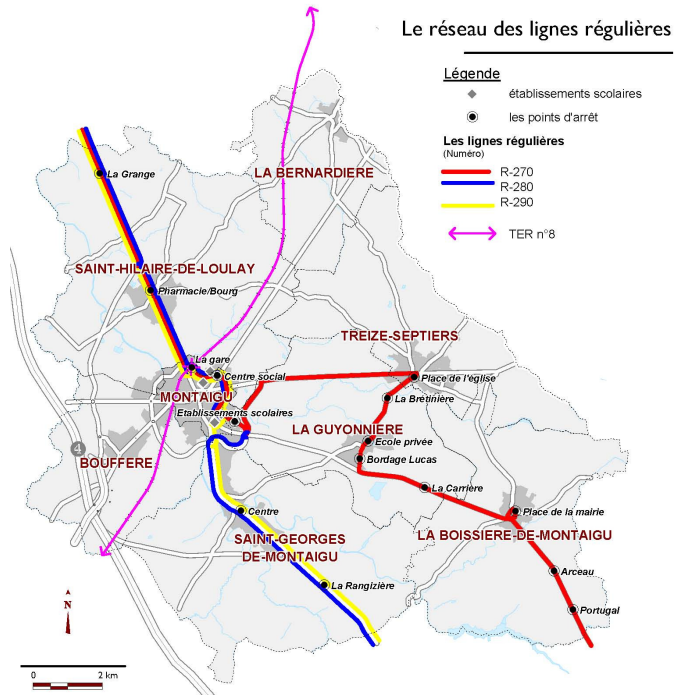

Terres de Montaigu
COMMUNAUTÉ DE COMMUNES

Horaires

1er semestre 2012

Train

+ Car

Lignes

La Roche S/Yon-Montaigu-Nantes
Nantes-Montaigu - La Roche S/Yon
Montaigu - Les Herbiers
Montaigu - La Roche sur Yon

CAP VENDEE (Aucune circulation les dimanches et jours fériés)	Ligne 270				Ligne 280		Ligne 290
	L M Me J V	L M Me J V S	L M Me J V S	L M Me J V	L M Me J V S	L M Me J V S	L M Me J V S
vacances scolaires	non	oui	oui	non	oui		oui
périodes scolaires	oui	oui	oui	oui	oui		oui
Les Herbiers (Gare Routière)	5h55	6h50	12h05	17h40	6h40		
La Boissière (Place de la Mairie)	6h20	7h20	12h35	18h00			
La Boissière (La Carrière)	6h23	7h23	12h37	18h05			
La Guyonnière (Bordage Lucas)	6h25	7h24	12h40	18h07			
La Guyonnière (Ecole Privée)	6h26	7h28	12h41	18h08			
La Guyonnière (La Bretinière)	6h27	7h30	12h42	18h10			
Treize Septiers (Place de l'Eglise)	6h28	7h32	12h45	18h15			
St Georges de Montaigu (Rangzière)	-	-	-	-	7h40	9h03	
St Georges de Montaigu (Centre)	-	-	-	-	7h45	9h07	
Montaigu (Ets Scolaires)					7h50		
Montaigu (Centre Social)	6h35	7h55	13h00	18h25	7h55	9h13	9h13
Montaigu (Gare)	6h36	8h02	13h01	18h28	8h01	9h14	
St Hilaire de Loulay (Pharmacie)	6h45	8h07	13h05	18h30	8h05	9h19	
Nantes SNCF	7h40	9h00	13h50	19h05	8h55	10h06	10h10
Ligne 270	Les Herbiers - Montaigu - Nantes Nantes - Montaigu-St Fulgent						
Ligne 280	Les Herbiers - St Fulgent - Montaigu - Nantes Nantes - Montaigu - St Fulgent - Les Herbiers						
Ligne 290	La Chataigneraié - Montaigu - Nantes Nantes - Montaigu - La Chataigneraié						