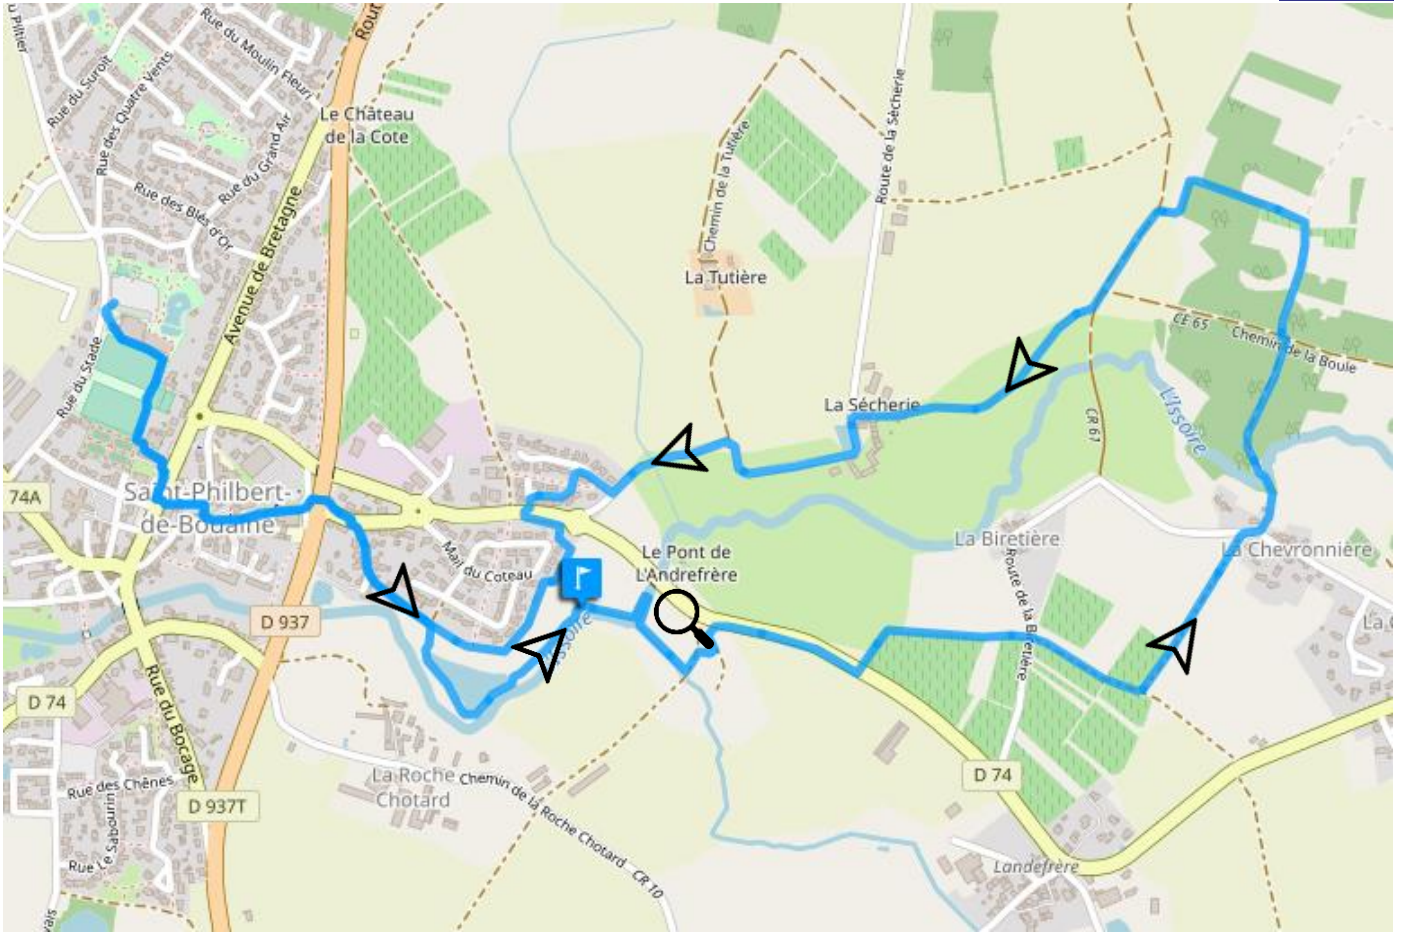

7 km | Durée estimée : 2h | Cible : Famille

Sur ce sentier, on aime : Une balade au cœur des vignes qui font la notoriété de la commune !

Départ : Parking du Val des Sports – Saint-Philbert-de-Bouaine (Latitude : 46.9844158 Longitude : -1.5104927)

- Traversez le complexe sportif et poursuivez jusqu'à traverser **la rue du Commerce**.
- **Le Chemin des Ecoliers** vous mène à **la rue du Bas Ruet**.
- Traversez le hameau, prenez le chemin qui longe le plan d'eau pour arriver au confluent du Riffolet et de l'Issoire puis voir **la grotte de Landefrère** édifée en 1940.
- Longez la départementale, puis rejoignez **la Chevronnière** en marchant dans les vignes.
- De là, descendez vers l'Issoire, franchissez la passerelle et pénétrez dans **le Bois de la Boule**.
- Traversez le bois et suivez le chemin pour arriver à **la Sécherie**.
- Pour rejoindre le point de départ, traversez le lotissement et partez quelques dizaines de mètres sur votre gauche, longez le lotissement jusqu'au plan d'eau et suivez le sentier du départ.

A DÉCOUVRIR EN CHEMIN :

La croix processionnelle (XVI^e siècle) dans l'église

La Grotte de Landefrère : En juin 1940, Huit soldats de la commune de Saint Philbert sont morts, 87 sont faits prisonniers, l'inquiétude et la peur grandissent dans leurs familles. Le curé de la paroisse promet que si tous les prisonniers reviennent, il s'engagera à construire une réplique de la grotte de Lourdes en remerciement à la Vierge. En 1945, par miracle, tous les prisonniers rentrent à Bouaine. Les travaux de construction commencent, l'inauguration du site aura lieu en mai 1947