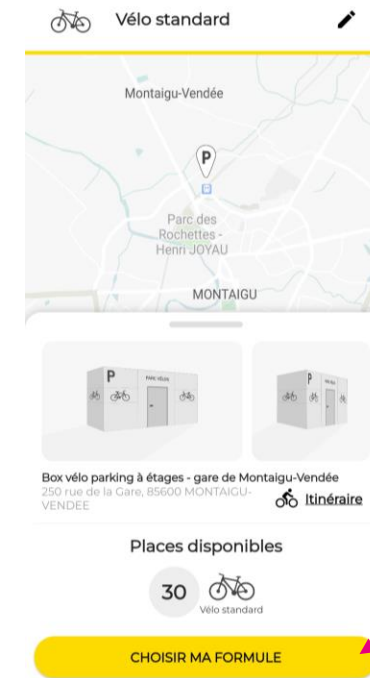

2 - L'application vous informe des places disponibles. Vous pouvez alors cliquer sur « Choisir ma formule »