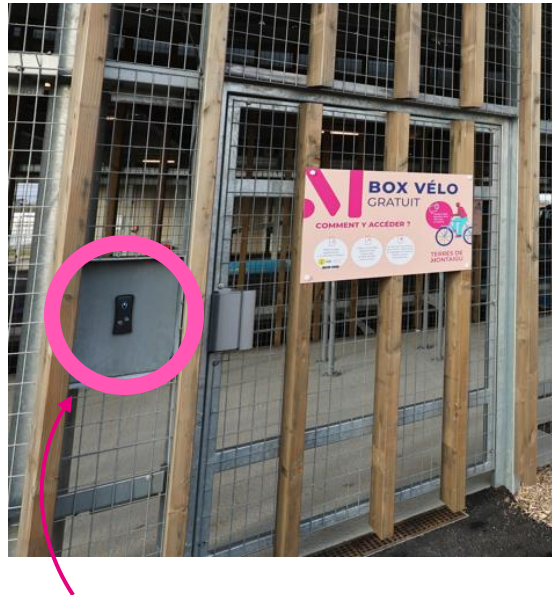

# ETAPE 7 : Déverrouillez la porte d'accès au box

1 - Activez le Bluetooth sur votre Smartphone

2 - Approchez votre téléphone du capteur à côté de la porte

3 - La porte se déverrouille

*Vous pouvez entrer dans le box et garer votre vélo*