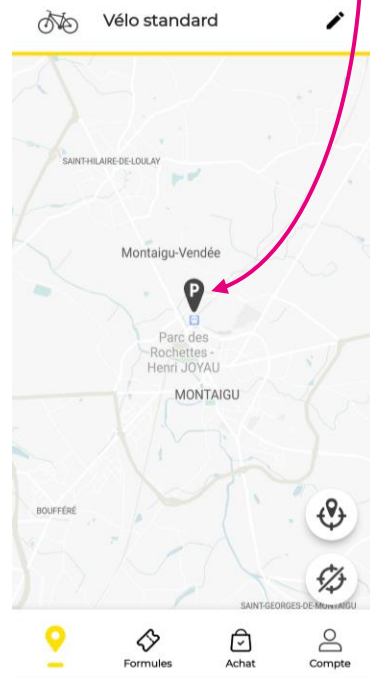

ETAPE 5 : Sélectionnez le parking

1 - Cliquez sur le bouton « P » correspondant au parking