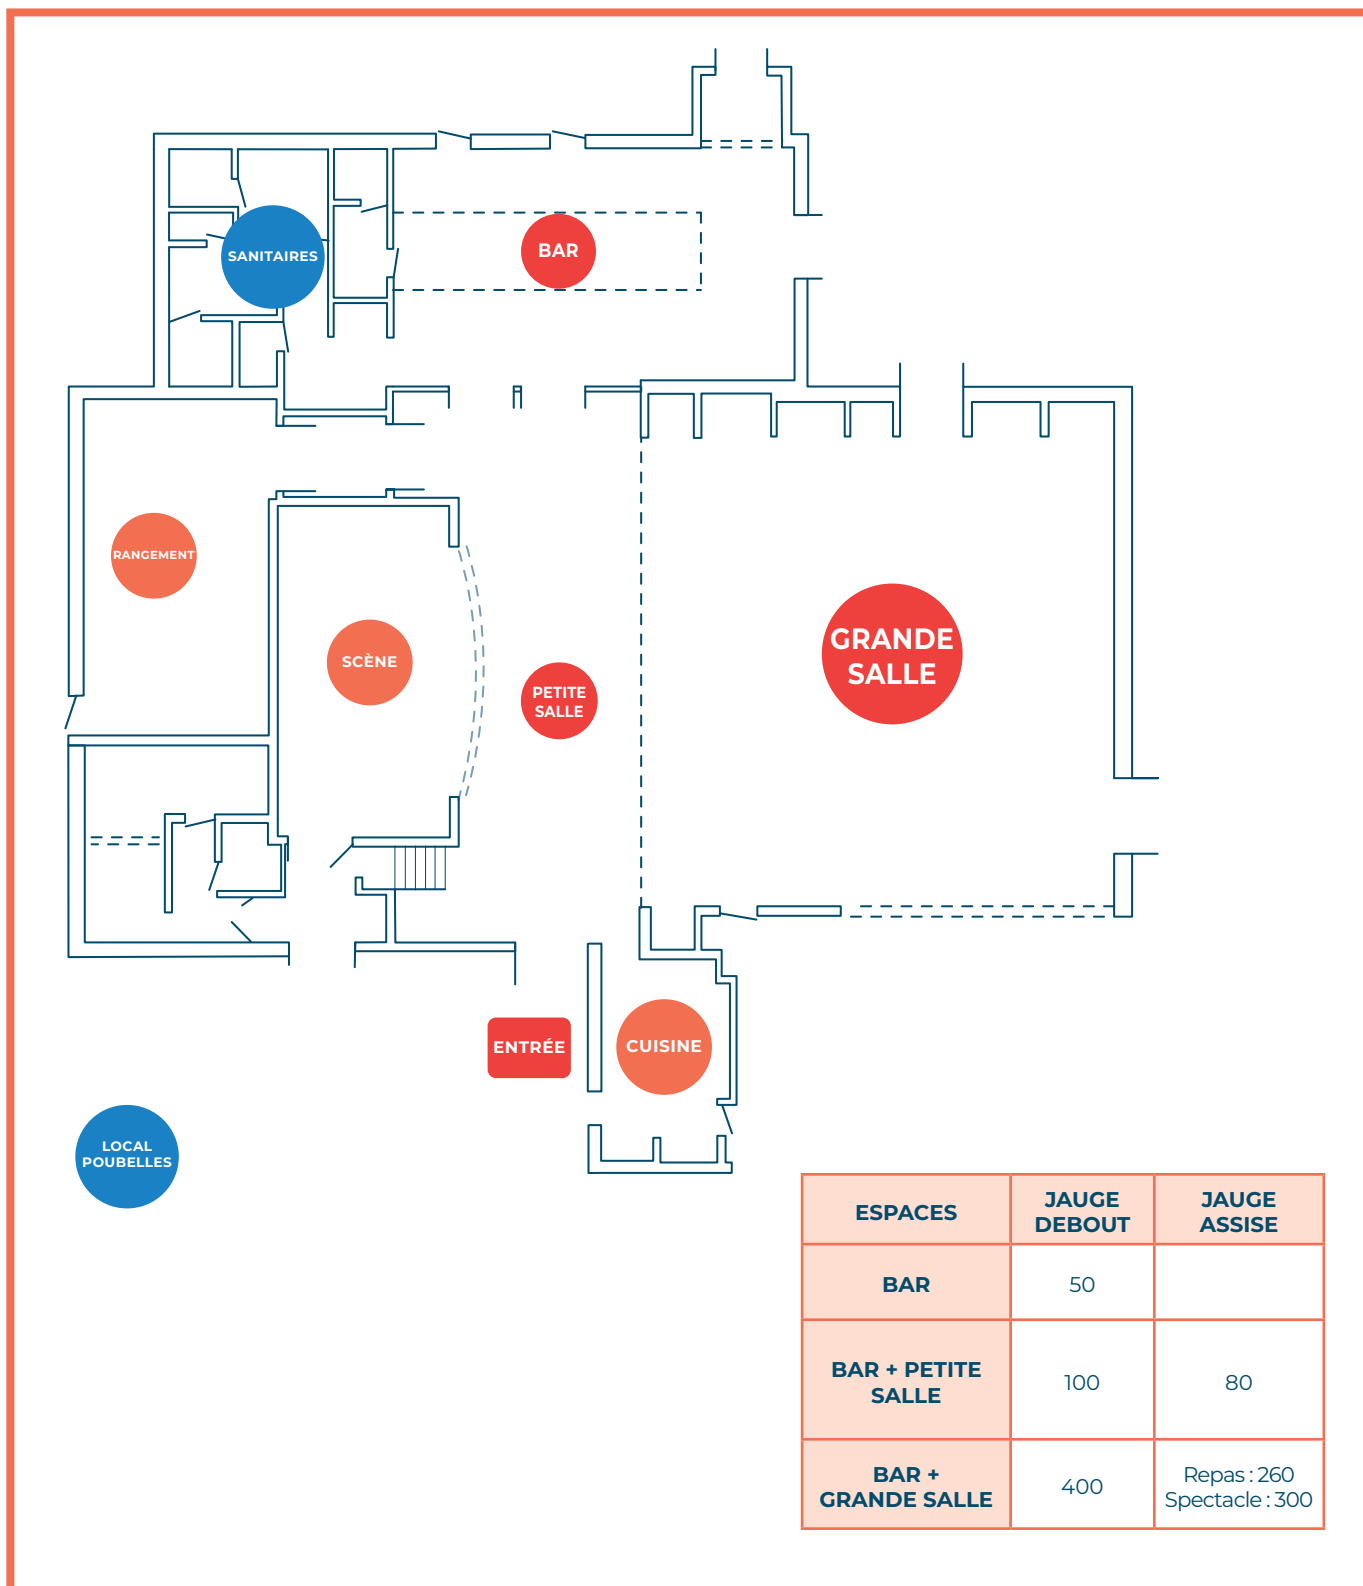

ESPACE AGAPE

📍 Rue du Stade - 85600 Montaigu-Vendée (La Guyonnière)

L'Espace Agapé est un bâtiment pratique et modulable. Restaurant scolaire et salle polyvalente, il adapte ses dimensions en fonction des activités quotidiennes qu'il abrite, cela permet d'accueillir une large gamme de manifestations : théâtre, concerts, mariages, événements familiaux et associatifs, réunion d'entreprise...

CAPACITÉ D'ACCUEIL

- Debout : **400 personnes**
- Spectacle assis :
300 personnes
- Repas assis :
260 personnes

ESPACES INTÉRIEURS

- Grande salle : **300m²** avec scène
- Espace Hall / bar
- Sanitaires
- 2 Loges communicantes avec sanitaires et douches
- Espace cuisine

Cuisine

- 1 Micro-onde
- 1 Four pro
- 1 Piano avec deux feux / plancha feu
- 1 Évier
- 1 Lave-verre
- 2 Armoires frigo avec 3 étagères
- 2 Dessertes

Matériel

- Vidéoprojecteur et écran
- 6 Enceintes
- 2 Amplis

Hall / Bar :

- 6 Portants cintres
- 2 Frigos de bar
- 1 Armoire frigo 4 étagères 1m50 (hauteur)
- 1 Lave-verre
- 2 Éviers

RENSEIGNEMENTS COMPLÉMENTAIRES

- Heure d'arrêt de la musique : **2h**
- Heure de fermeture : **2h30**
- Wifi non disponible