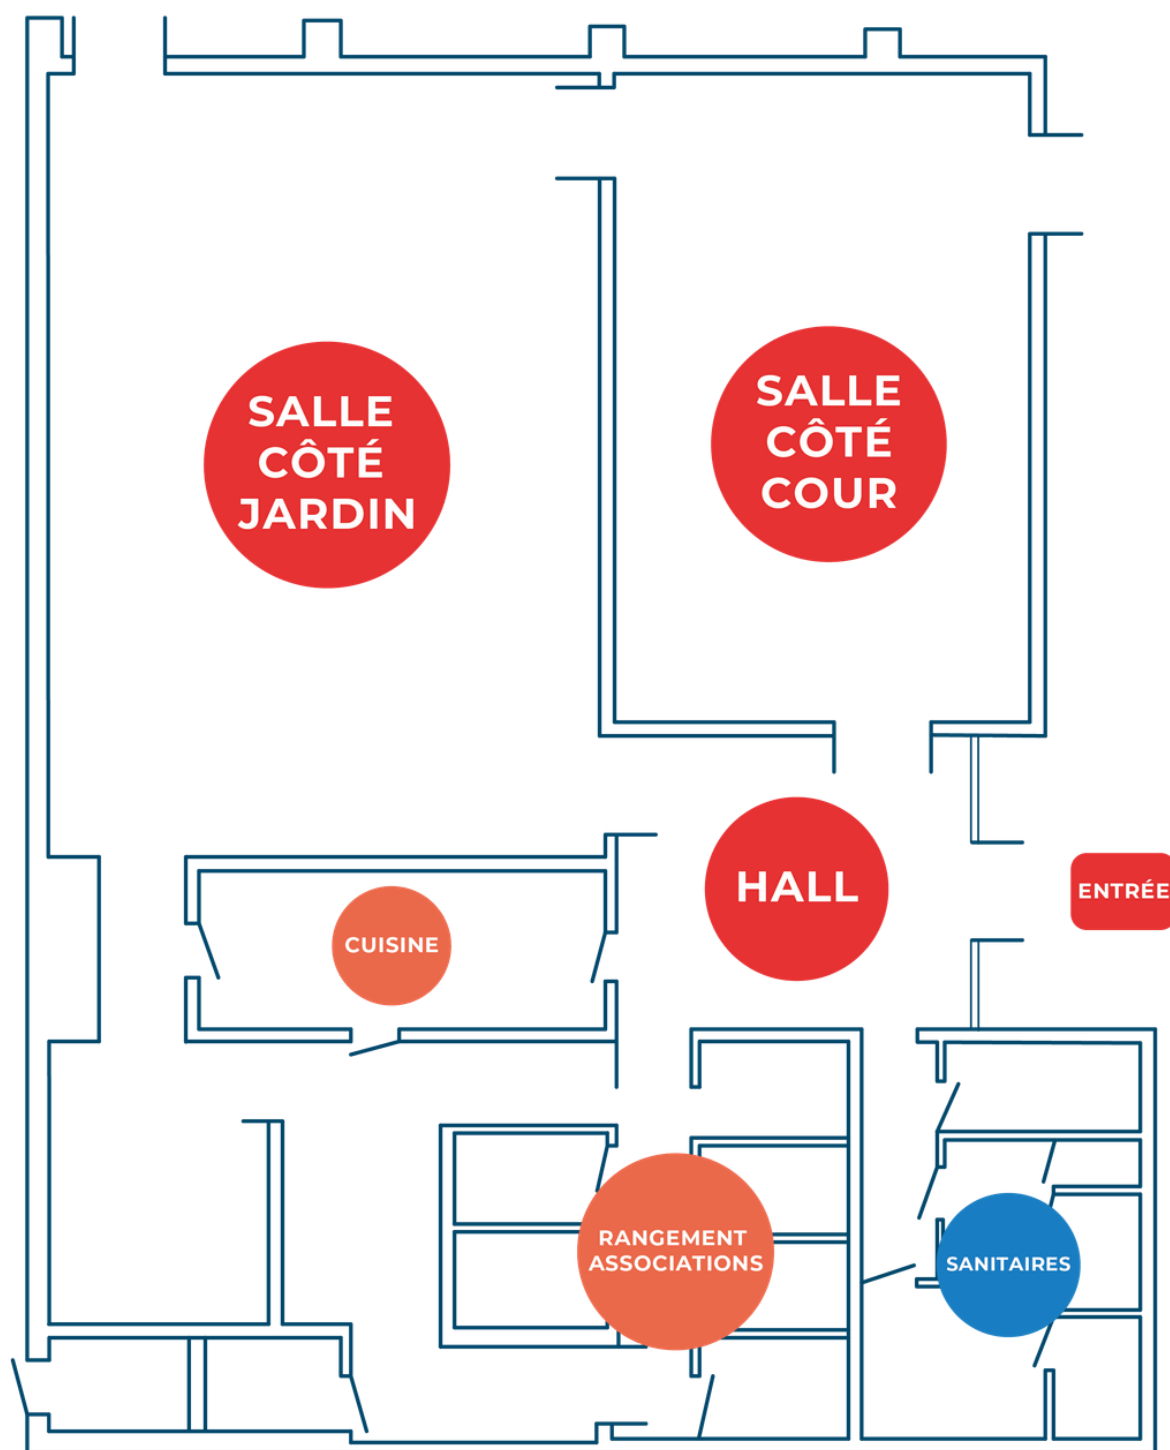

CONTACT

Service Vie associative et Gestion des salles

vie-associative@montaigu-vendee.com

02 51 09 21 21

Mairie de Montaigu,
Place de l'Hôtel-de-Ville,
85600 Montaigu-Vendée