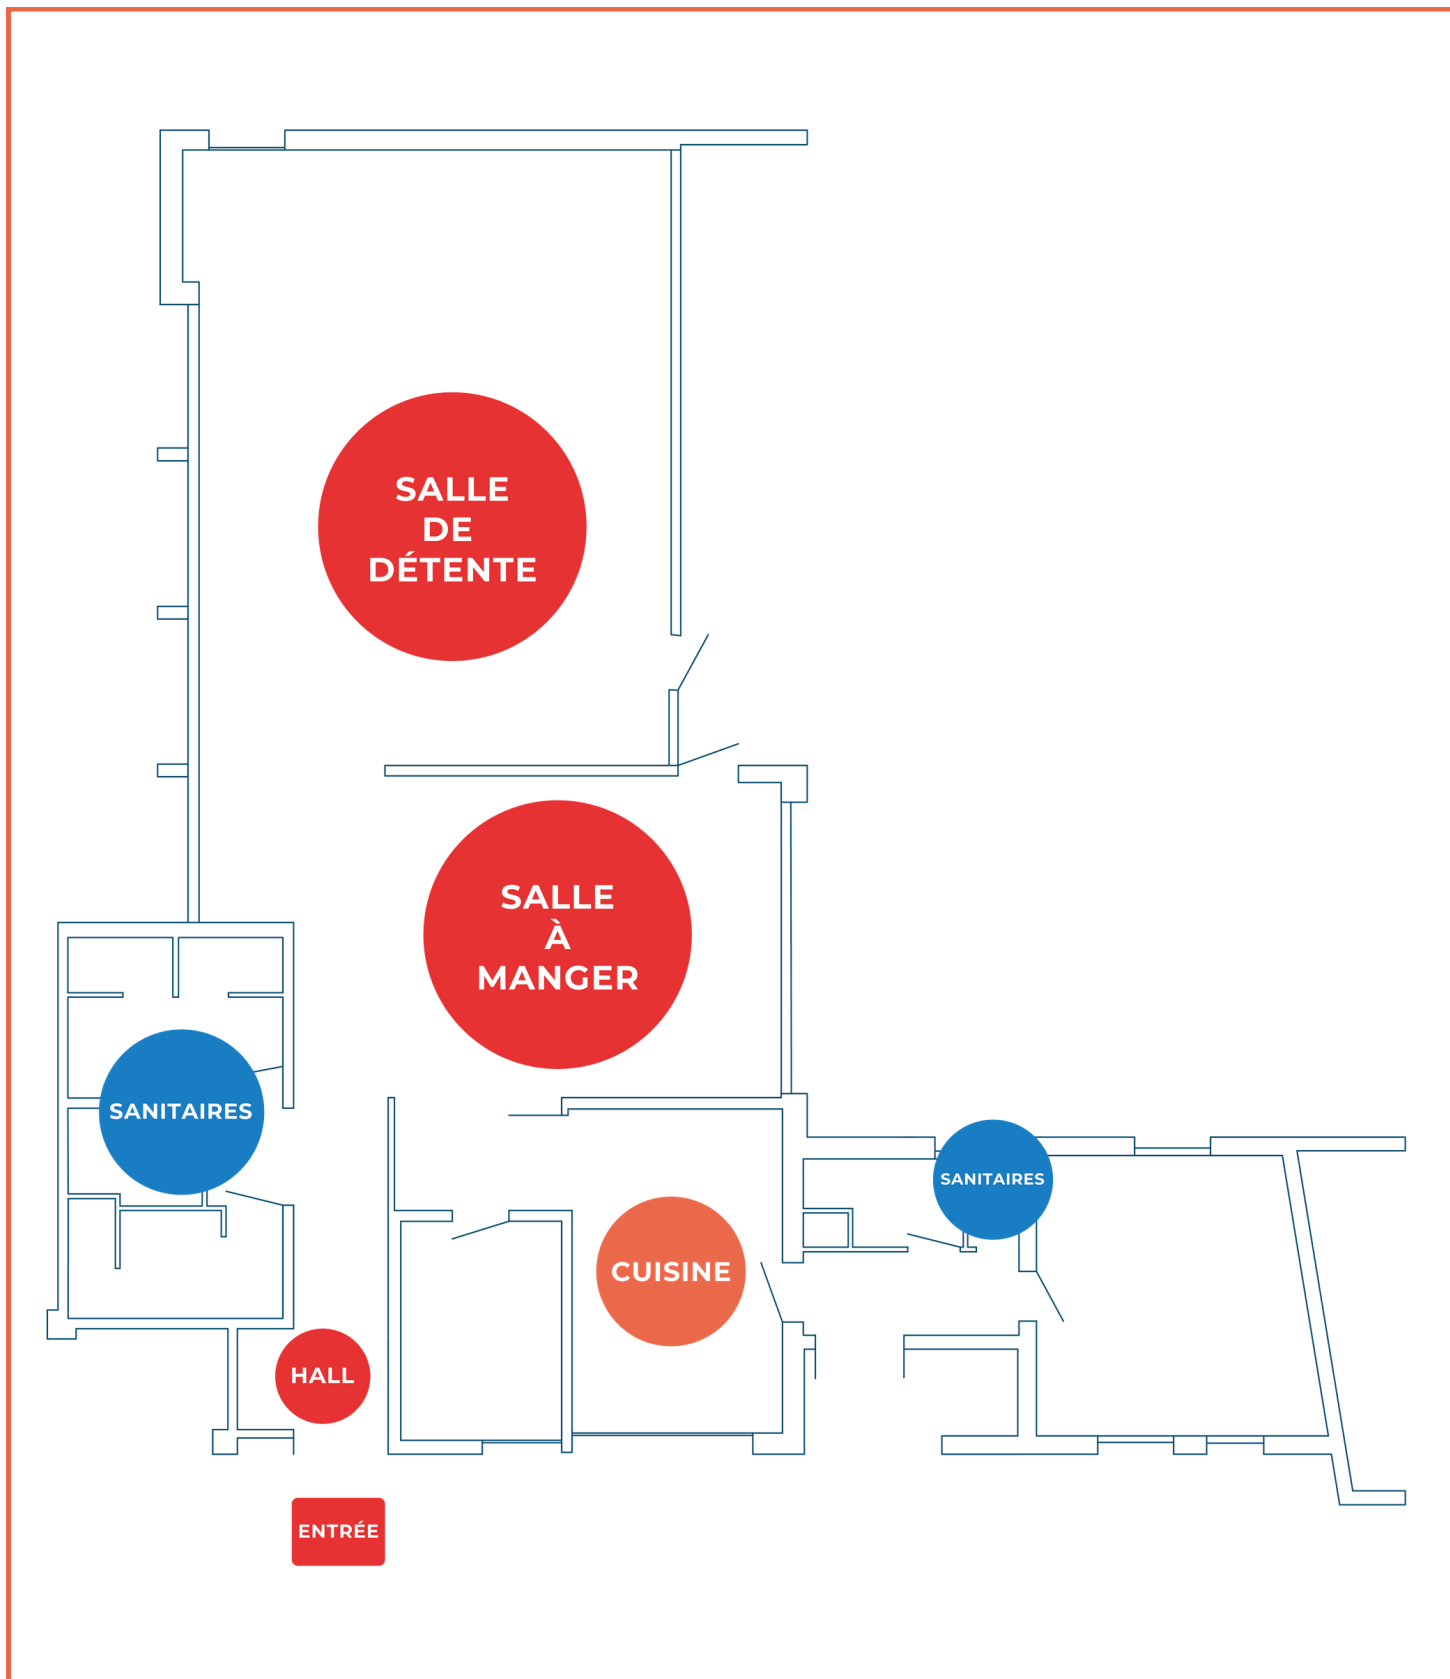

FOYER SOLEIL

📍 85600 Montaigu-Vendée (Saint-Hilaire-de-Loulay)

Situé dans un quartier orienté vers le grand âge, le Foyer Soleil offre un cadre paisible et calme pour des réunions d'associations et des évènements familiaux.

 **CAPACITÉ D'ACCUEIL**
· 70 personnes

 **ESPACES INTÉRIEURS**
· Grande salle : 200 m²
· Espace cuisine
· Sanitaires

 **ESPACES EXTÉRIEURS**
· Petit espace non clos

ÉQUIPEMENTS

Mobilier

- 25 tables (120x80)
- 70 chaises

Cuisine professionnelle

- 1 grand frigo (1,40H x 0,60L x 0,55P, 5 étagères)
- 1 petit frigo
- 1 gazinière
- 1 micro-onde

RENSEIGNEMENTS COMPLÉMENTAIRES

- Heure de fermeture : 23h
- Wifi non disponible

CONTACT