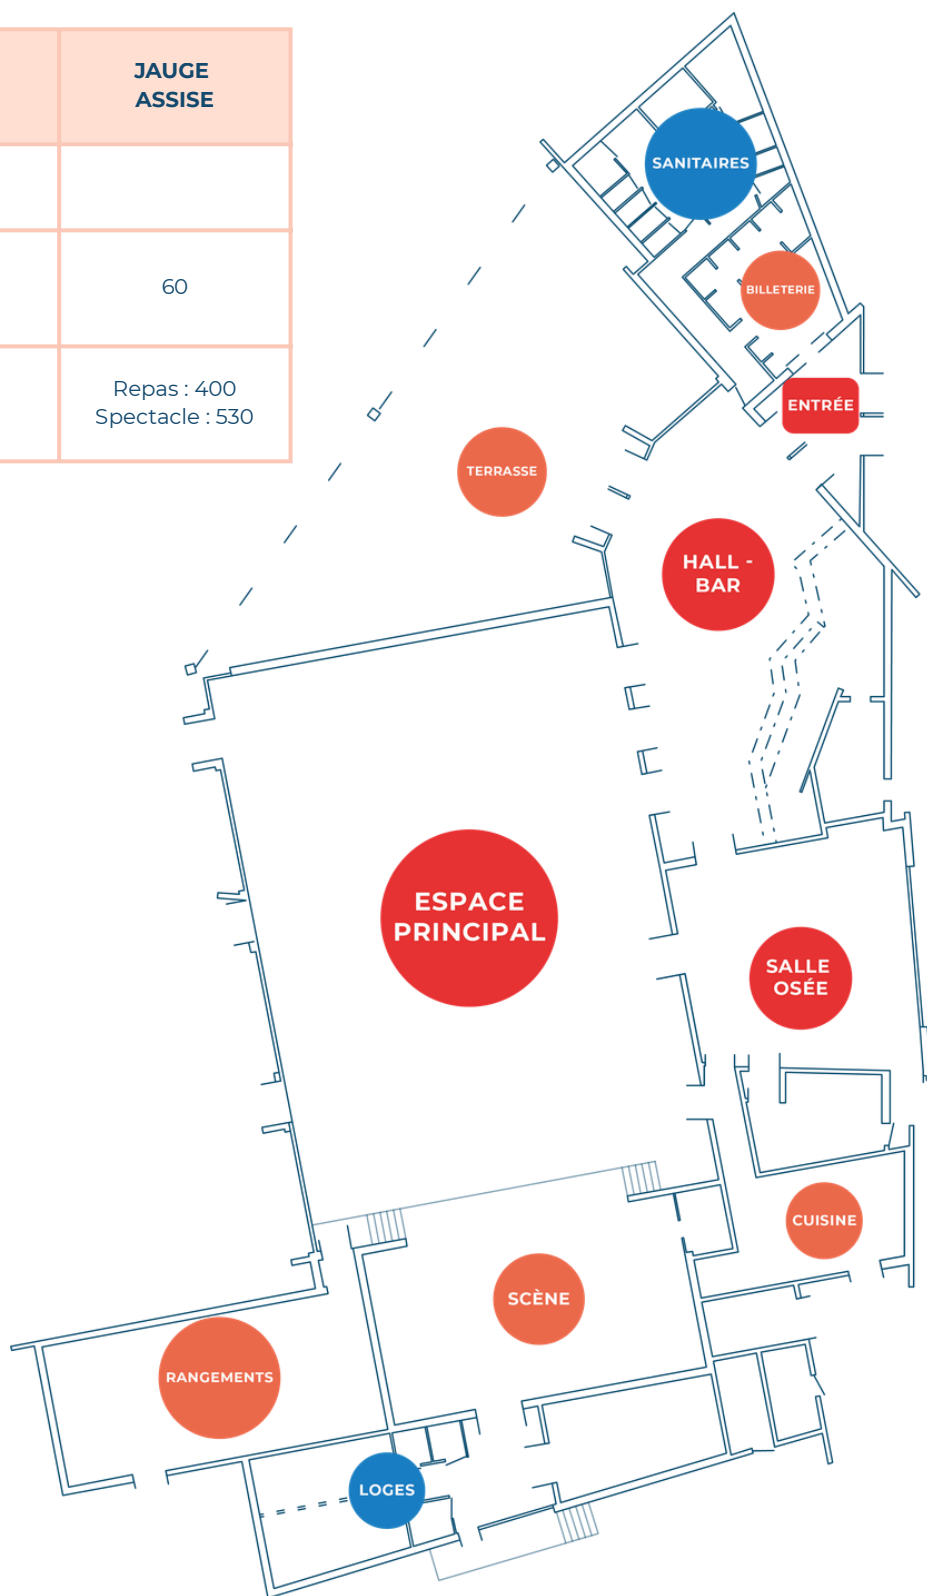

HALL BAR YPRÉSIS

📍 Rond-point du Verger, rue de Nantes - 85600 Montaigu-Vendée
(Saint-Hilaire-de-Loulay)

Situé au cœur d'un parc paysager de 10 hectares, l'Espace Yprésis combine un outil performant adapté à vos projets, un lieu de rencontres et d'échanges et un environnement propice à la détente.

-  **CAPACITÉ D'ACCUEIL**
· 90 personnes
-  **ESPACES INTÉRIEURS**
· Espace hall bar : 180 m²
-  **ESPACES EXTÉRIEURS**
· Parking attenant
· Espace vert non clos

ÉQUIPEMENTS

Mobilier

- 90 chaises accrochables

Bar

- 3 petits frigos
(3 x 0,75H x 0,48L x 0,38P, 2 étagères)
- 1 frigo (1,45H x 0,34L x 0,5P, 4 étagères)
- 1 percolateur
- 1 lave verres
- 1 micro-onde

RENSEIGNEMENTS COMPLÉMENTAIRES

- Heure d'arrêt de la musique : **2h**
- Heure de fermeture : **2h30**
- Wifi disponible

ESPACES	JAUGE DEBOUT	JAUGE ASSISE
HALL BAR	90	
HALL BAR + SALLE OSÉE	150	60
HALL + ESPACE PRINCIPAL	730	Repas : 400 Spectacle : 530

CONTACT

Service Vie associative et Gestion des salles

 vie-associative@montaigu-vendee.com