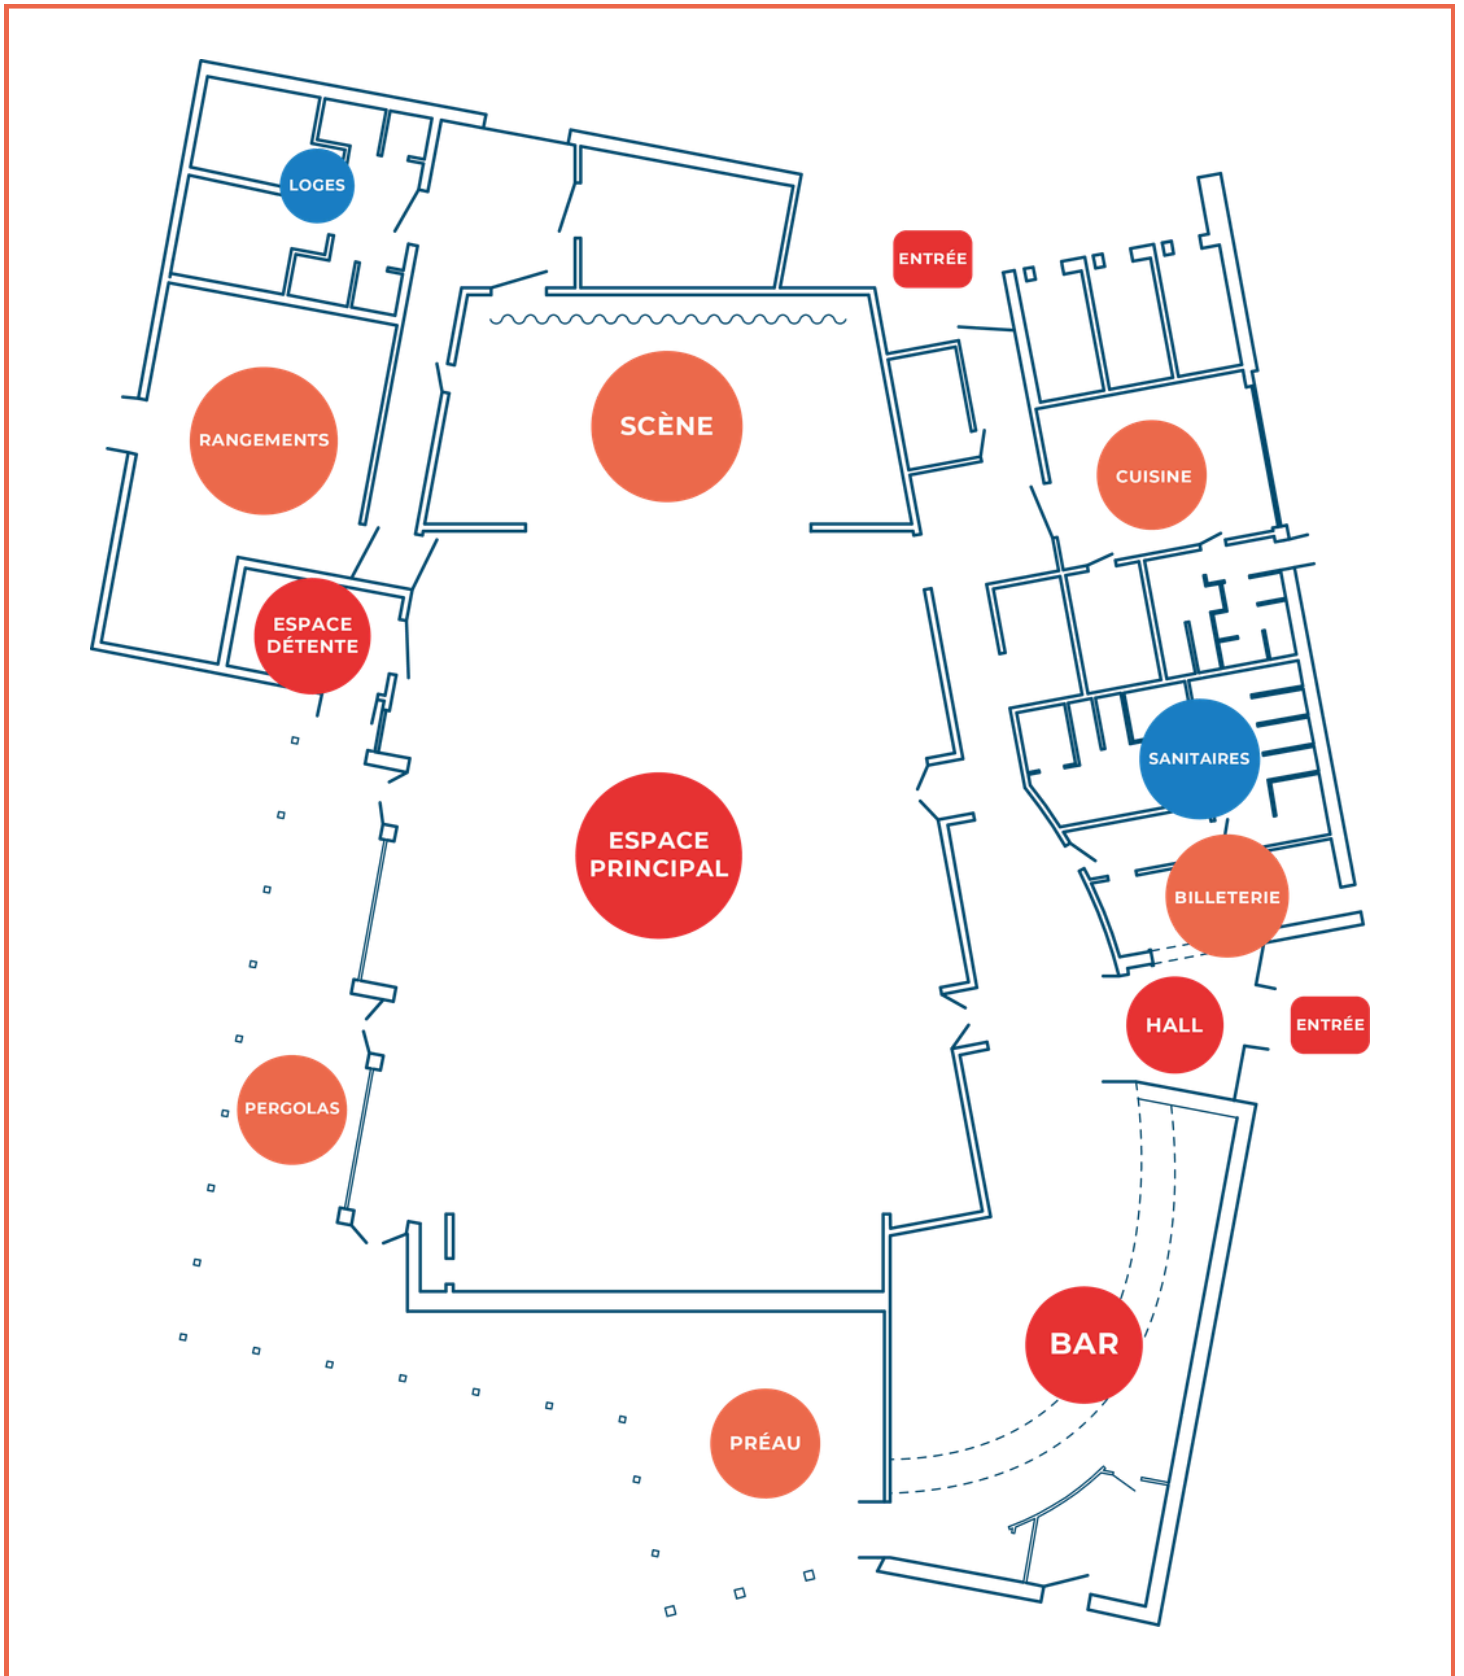

CONTACT

Service Vie associative et Gestion des salles

vie-associative@montaigu-vendee.com

02 51 09 21 21

Mairie de Montaigu,
Place de l'Hôtel-de-Ville,
85600 Montaigu-Vendée