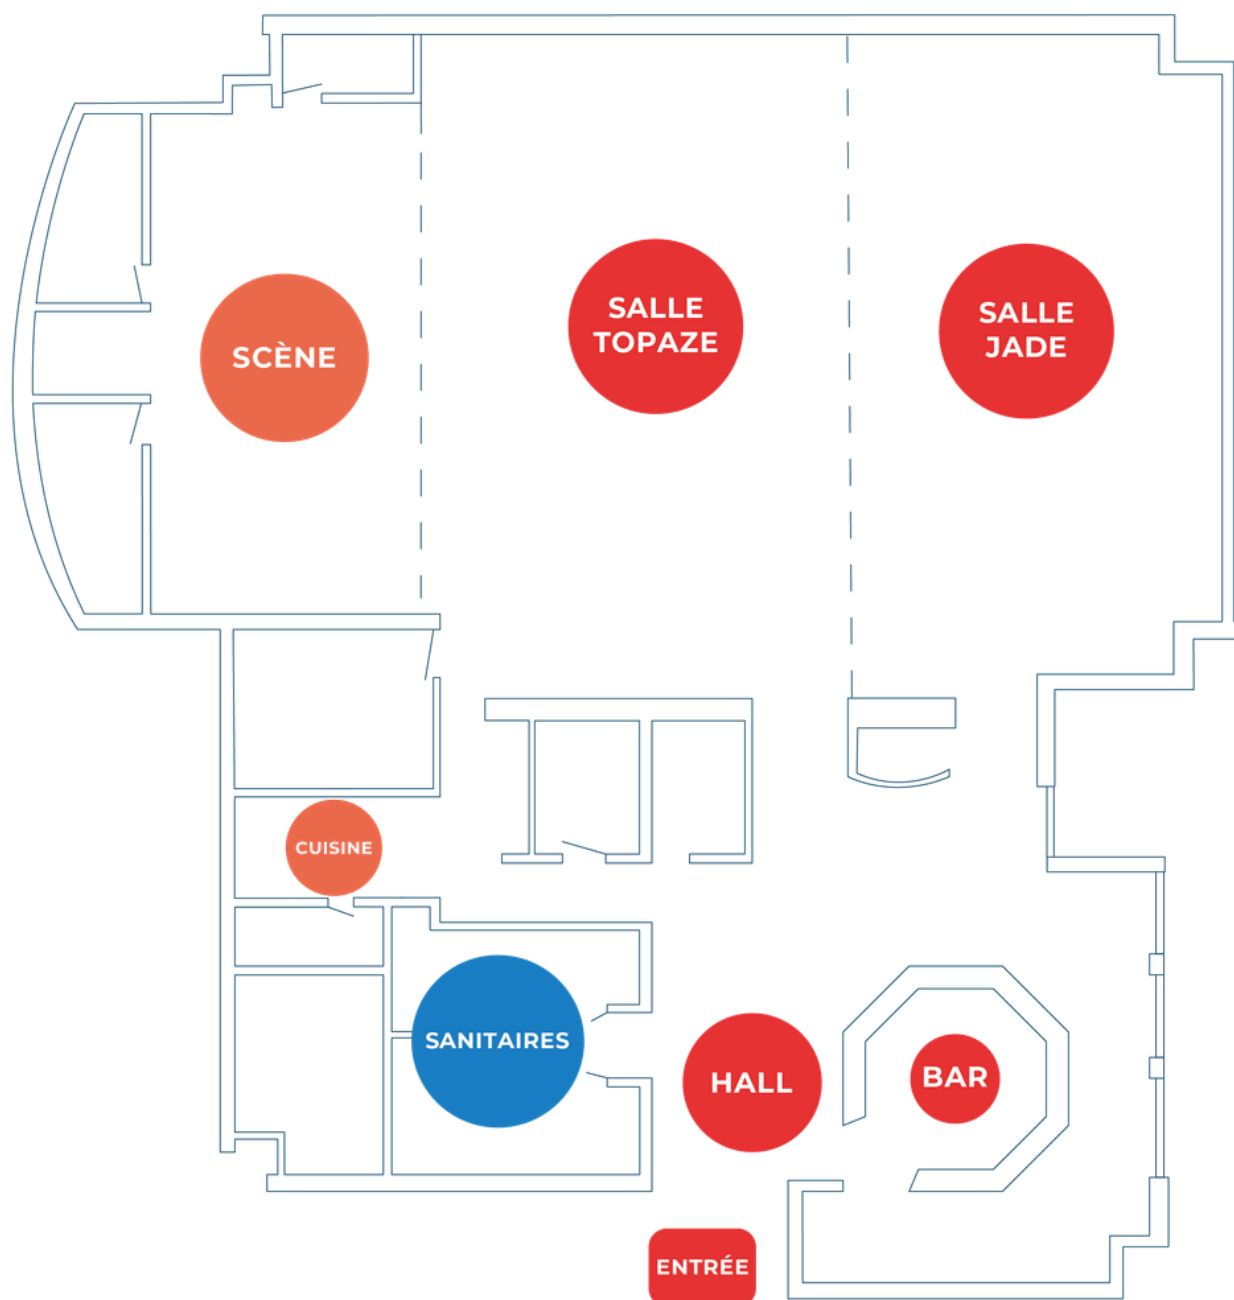

CONTACT

Service Vie associative et Gestion des salles

vie-associative@montaigu-vendee.com

02 51 09 21 21

Mairie de Montaigu,
Place de l'Hôtel-de-Ville,
85600 Montaigu-Vendée