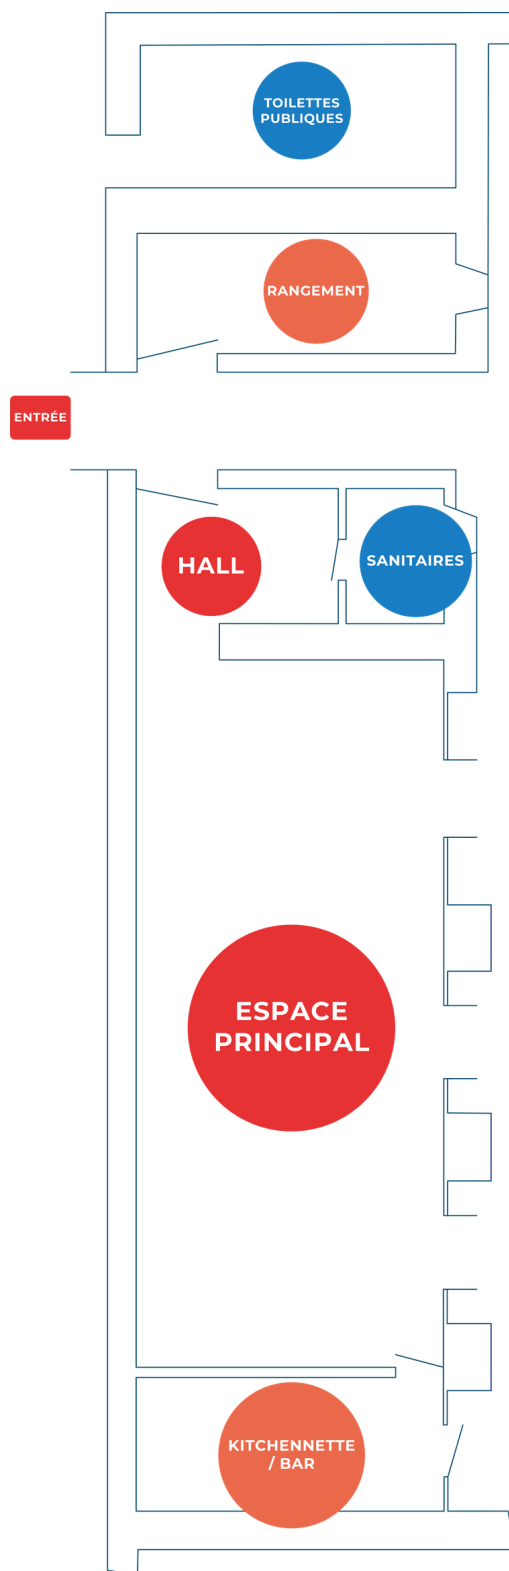

CONTACT

Service Vie associative et Gestion des salles

vie-associative@montaigu-vendee.com

02 51 09 21 21

Mairie de Montaigu,
Place de l'Hôtel-de-Ville,
85600 Montaigu-Vendée