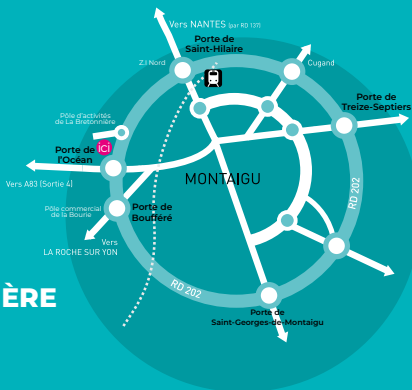

PISCINE DE LA BRETONNIÈRE

1 rue Henri Poincaré
85600 Montaigu-Vendée

02 51 09 21 69

piscine@terresdemontaigu.fr

terresdemontaigu.fr

@Terres de Montaigu

**TERRES DE
MONTAIGU**